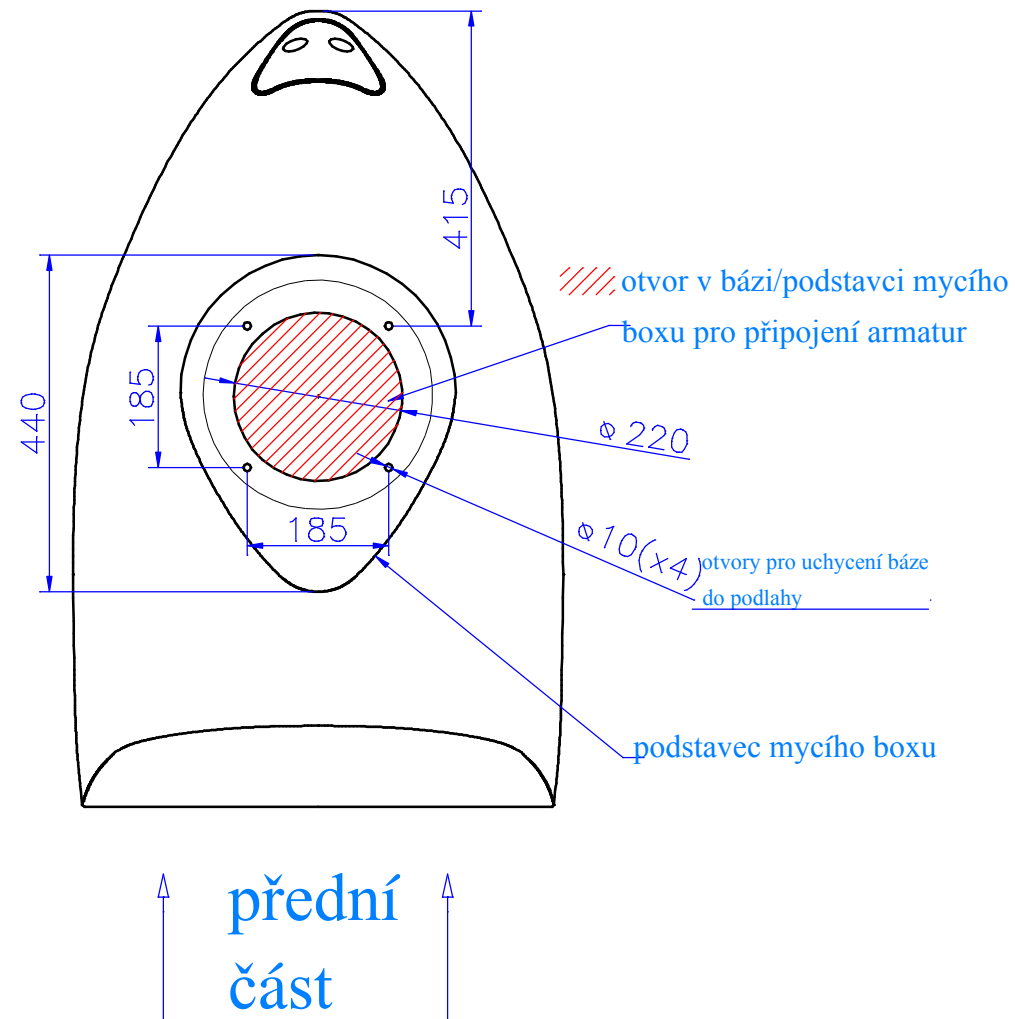

Čelní pohled:

Boční pohled:

1:10	Mycí box THOMAS			misa YOUNG
AYALA	narýsoval	Michal Kempa	30.04.2015	Nr rys. 1/3

Zadní pohled:

Zadní pohled s otevřeným krytem

1:10	Mycí box THOMAS			misa YOUNG
AYALA	narýsoval	Michal Kempa	30.04.2015	Nr rys. 2/3

Vrchní pohled:

Spodní pohled:

1:10	Mycí box THOMAS			misa YOUNG
AYALA	narysoval	Michal Kempa	30.04.2015	Nr rys. 3/3