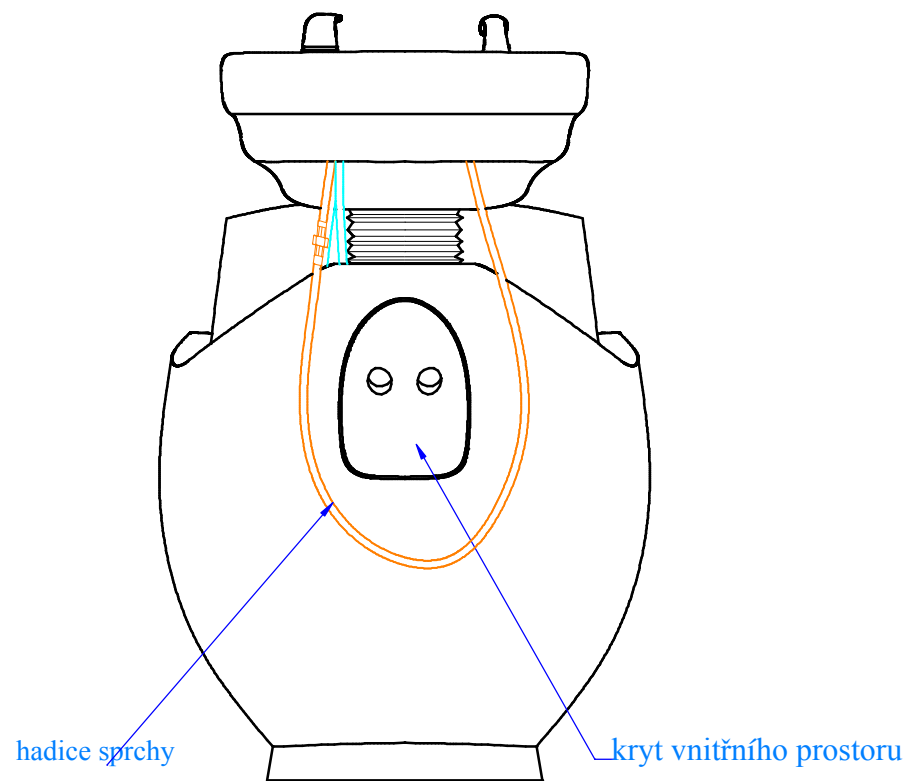

Čelní pohled:

Boční pohled:

1:10	Mycí box THOMAS			misa YOUNG
AYALA	narýsoval	Michal Kempa	30.04.2015	Nr rys. 1/3

Zadní pohled:

Zadní pohled s otevřeným krytem

1:10	Mycí box THOMAS			misa YOUNG
AYALA	narýsoval	Michal Kempa	30.04.2015	Nr rys. 2/3

Vrchní pohled:

Spodní pohled:

1:10	Mycí box THOMAS			misa YOUNG
AYALA	narysoval	Michal Kempa	30.04.2015	Nr rys. 3/3