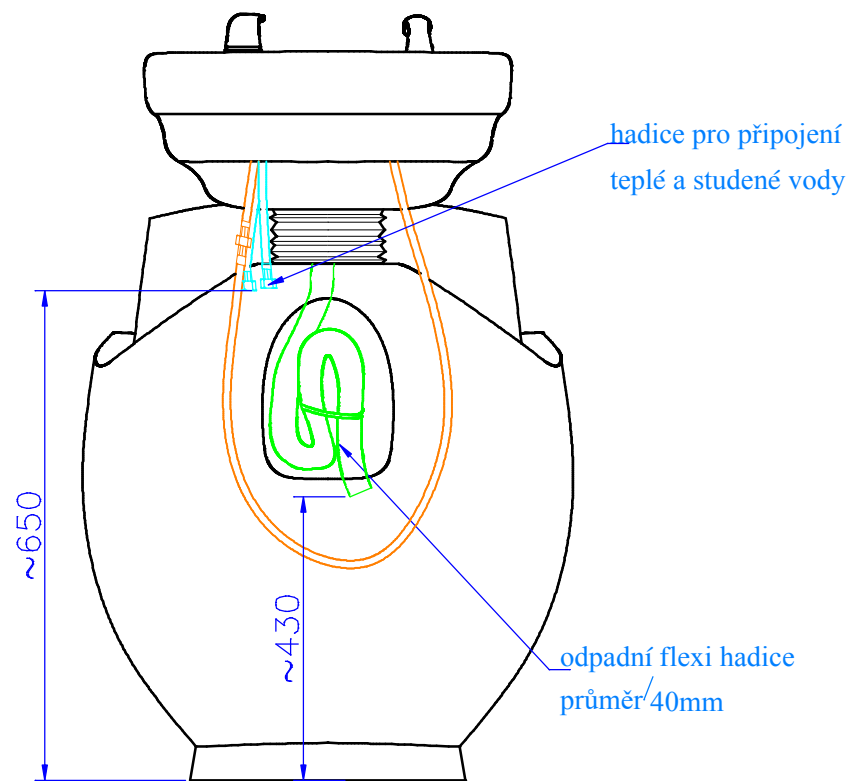

Čelní pohled:

Boční pohled:

1:10	Mycí box THOMAS			misa YOUNG
AYALA	narýsoval	Michal Kempa	30.04.2015	Nr rys. 1/3

Zadní pohled:

Zadní pohled s otevřeným krytem

1:10	Mycí box THOMAS			misa YOUNG
AYALA	narýsoval	Michal Kempa	30.04.2015	Nr rys. 2/3

Vrchní pohled:

Spodní pohled:

1:10	Mycí box THOMAS			misa YOUNG
AYALA	narysoval	Michal Kempa	30.04.2015	Nr rys. 3/3