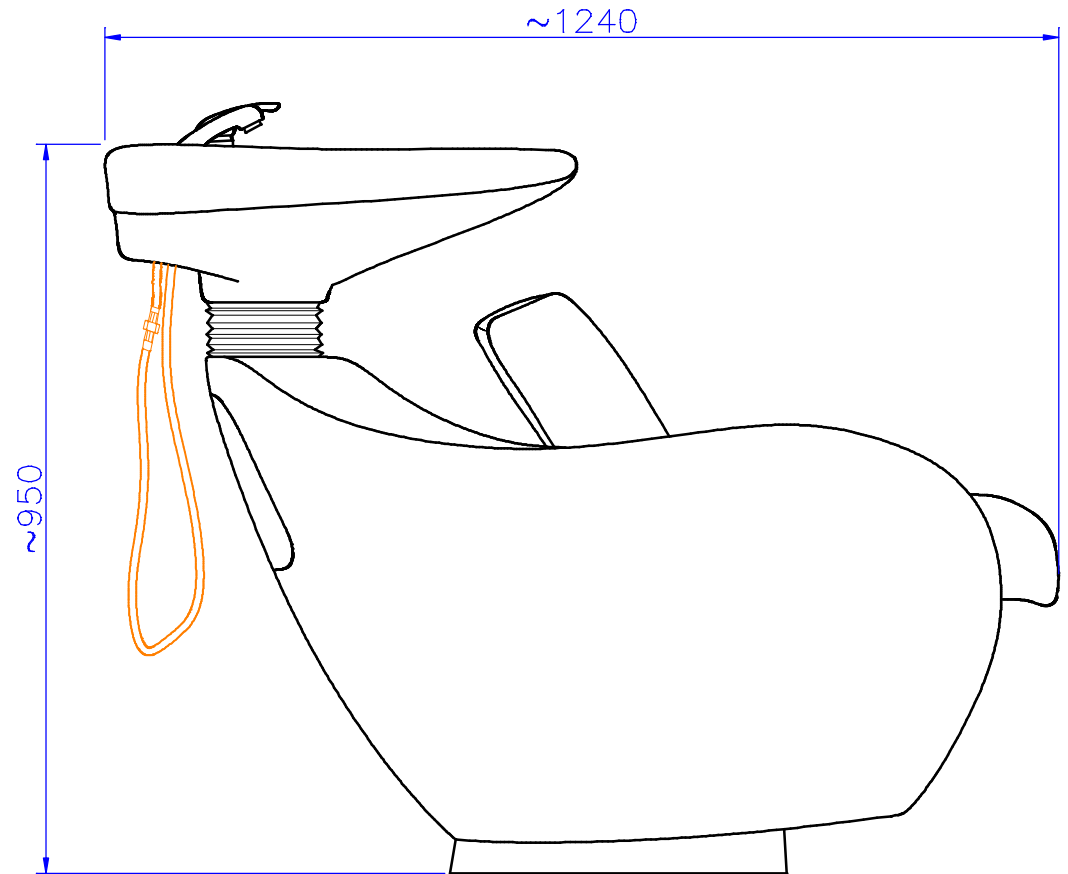

Čelní pohled:

Boční pohled:

1:10	Mycí box THOMAS			misa YOUNG
AYALA	narýsoval	Michal Kempa	30.04.2015	Nr rys. 1/3

Zadní pohled:

Zadní pohled s otevřeným krytem

1:10	Mycí box THOMAS			misa YOUNG
AYALA	narýsoval	Michal Kempa	30.04.2015	Nr rys. 2/3

Vrchní pohled:

Spodní pohled:

1:10	Mycí box THOMAS			misa YOUNG
AYALA	narysoval	Michal Kempa	30.04.2015	Nr rys. 3/3