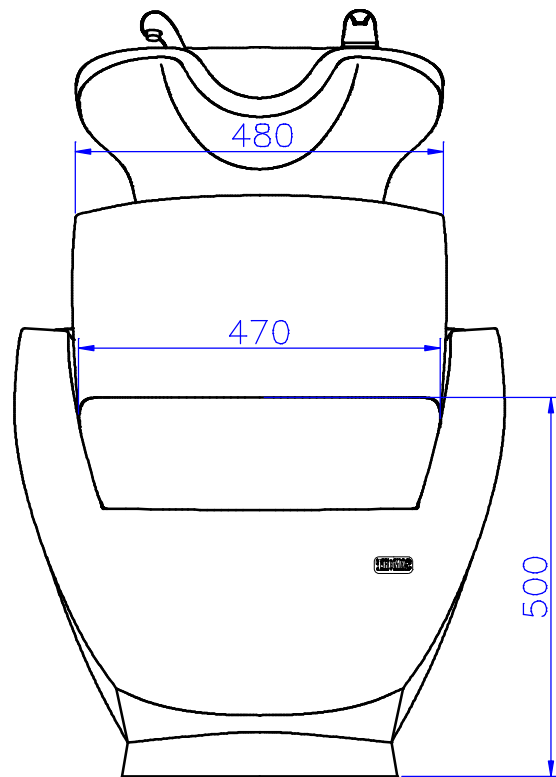

Čelní pohled:

Boční pohled:

1:10	Mycí box THOMAS			misa YOUNG
AYALA	narýsoval	Michal Kempa	30.04.2015	Nr rys. 1/3

Zadní pohled:

Zadní pohled s otevřeným krytem

1:10	Mycí box THOMAS			misa YOUNG
AYALA	narýsoval	Michal Kempa	30.04.2015	Nr rys. 2/3

Vrchní pohled:

Spodní pohled:

1:10	Mycí box THOMAS			misa YOUNG
AYALA	narysoval	Michal Kempa	30.04.2015	Nr rys. 3/3