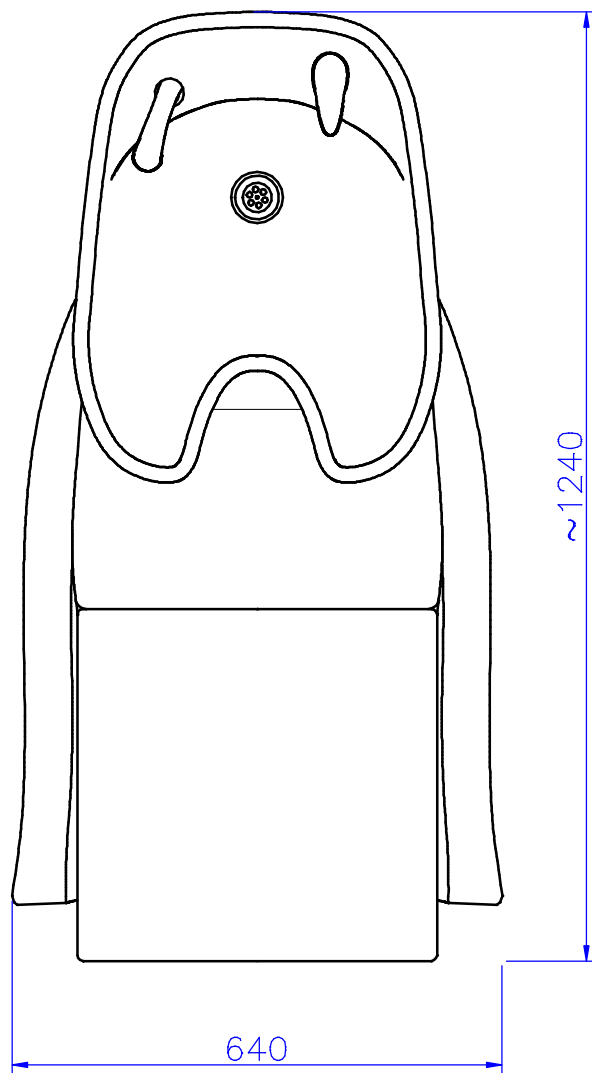

Čelní pohled:

Boční pohled:

1:10	Mycí box THOMAS			misa YOUNG
AYALA	narýsoval	Michal Kempa	30.04.2015	Nr rys. 1/3

Zadní pohled:

Zadní pohled s otevřeným krytem

1:10	Mycí box THOMAS			misa YOUNG
AYALA	narýsoval	Michal Kempa	30.04.2015	Nr rys. 2/3

Vrchní pohled:

Spodní pohled:

1:10	Mycí box THOMAS			misa YOUNG
AYALA	narysoval	Michal Kempa	30.04.2015	Nr rys. 3/3