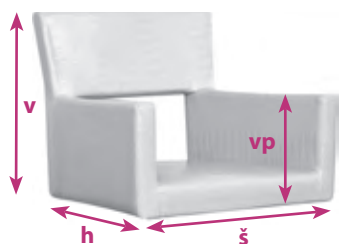

Kadeřnická křesla

v	48
h	53
š	59
vp	27

koženka	báze	Pneumatická chromovaný kříž	Hydraulická chromovaný kříž	Hydraulická disk / kvadrant
P		9 690 Kč	10 690 Kč	12 790 Kč
W		12 190 Kč	13 090 Kč	15 190 Kč

polyuretanová pěnová struktura, možnost podnožníku 2 590 Kč

v	58
h	54
š	59
vp	45

koženka	báze	Pneumatická chromovaný kříž	Hydraulická chromovaný kříž	Hydraulická disk / kvadrant
P		nedodává se	14 290 Kč	16 390 Kč
W		nedodává se	18 190 Kč	20 090 Kč

celočalouněné provedení

ermila®

NĚMECKÁ ZNAČKA
S DLOUHODOBOU
TRADICÍ

Made in Germany

MOTION
VLASOVÝ STROJEK

www.ermila.cz

v	45
h	58
š	61
vp	30

koženka	báze	Pneumatická chromovaný kříž	Hydraulická chromovaný kříž	Hydraulická disk / kvadrant
P		12 990 Kč	13 790 Kč	15 790 Kč
W		17 090 Kč	17 590 Kč	19 390 Kč

polyuretanová pěnová struktura

v	50
h	48
š	48
vp	29

koženka	báze	Pneumatická chromovaný kříž	Hydraulická chromovaný kříž	Hydraulická disk / kvadrant
P		7 990 Kč	8 990 Kč	11 190 Kč
W		9 590 Kč	10 590 Kč	12 690 Kč

chromové područky

ENZO

v	50
h	60
š	61
vp	30

koženka	báze	Pneumatická chromovaný kříž	Hydraulická chromovaný kříž	Hydraulická disk / kvadrant
P		nedodává se	8 790 Kč	10 490 Kč
W		nedodává se	10 990 Kč	12 790 Kč

černě lakovaná kovová konstrukce područek, dřevěné područky

v	50
h	48
š	48
vp	29

koženka	báze	Pneumatická chromovaný kříž	Hydraulická chromovaný kříž	Hydraulická disk / kvadrant
P		nedodává se	10 990 Kč	12 290 Kč
W		nedodává se	14 490 Kč	15 390 Kč

celočalouněné provedení, možnost prošívat světlou nebo tmavou nití