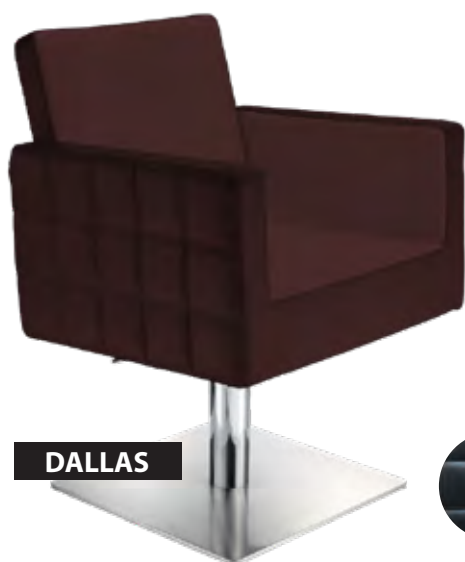

celočalouněné provedení, možnost podnožníku **2 590 Kč**

min.	39
max.	49

Hydraulická báze s kvadrantem

min.	39
max.	49

Hydraulická báze s diskem

Kadeřnická křesla HS

DALLAS

v	55
h	58
š	65
vp	22