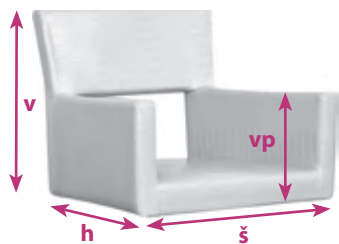

Kadeřnická křesla

ZNALOST
INOVACE
DESIGN

Elegance, přesnost
a kvalita. Tři hodnoty,
které provází značku
Jaguar již od roku 1932.

www.jaguar-solingen.cz

KING LUX

v	47
h	44
š	60
vp	31

koženka	báze	Pneumatická chromovaný kříž	Hydraulická chromovaný kříž	Hydraulická disk / kvadrant
P		nedodává se	11 790 Kč	13 690 Kč
W		nedodává se	12 590 Kč	14 590 Kč

područky a zadní část opěradla lakovaná v bílé nebo černé barvě, čalouněné opěradlo

KING

v	47
h	44
š	60
vp	31

koženka	báze	Pneumatická chromovaný kříž	Hydraulická chromovaný kříž	Hydraulická disk / kvadrant
P		nedodává se	10 090 Kč	11 990 Kč
W		nedodává se	11 790 Kč	13 690 Kč

dřevěné područky dostupné v 7 barvách s viditelnou strukturou dřeva, čalouněné opěradlo

LEA

v	47
h	45
š	62
vp	31

koženka	báze	Pneumatická chromovaný kříž	Hydraulická chromovaný kříž	Hydraulická disk / kvadrant
P		7 990 Kč	9 390 Kč	11 390 Kč
W		10 490 Kč	11 290 Kč	13 390 Kč

celočalouněné provedení

LOFT

v	47
h	55
š	56
vp	30

koženka	báze	Pneumatická chromovaný kříž	Hydraulická chromovaný kříž	Hydraulická disk / kvadrant
P		nedodává se	11 990 Kč	13 190 Kč
W		nedodává se	14 390 Kč	15 490 Kč

kovové područky lakované v černé barvě