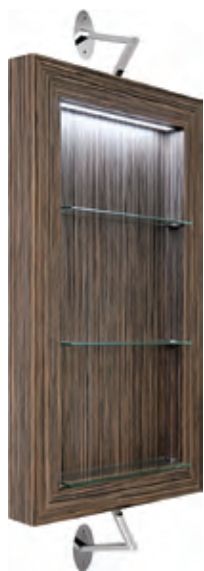

ROMA

v	170
h	14
š	73

matný povrch	11 290 Kč
lesklý povrch	13 990 Kč

k dispozici v 16 barevných variantách,
skleněné police, s osvětlením