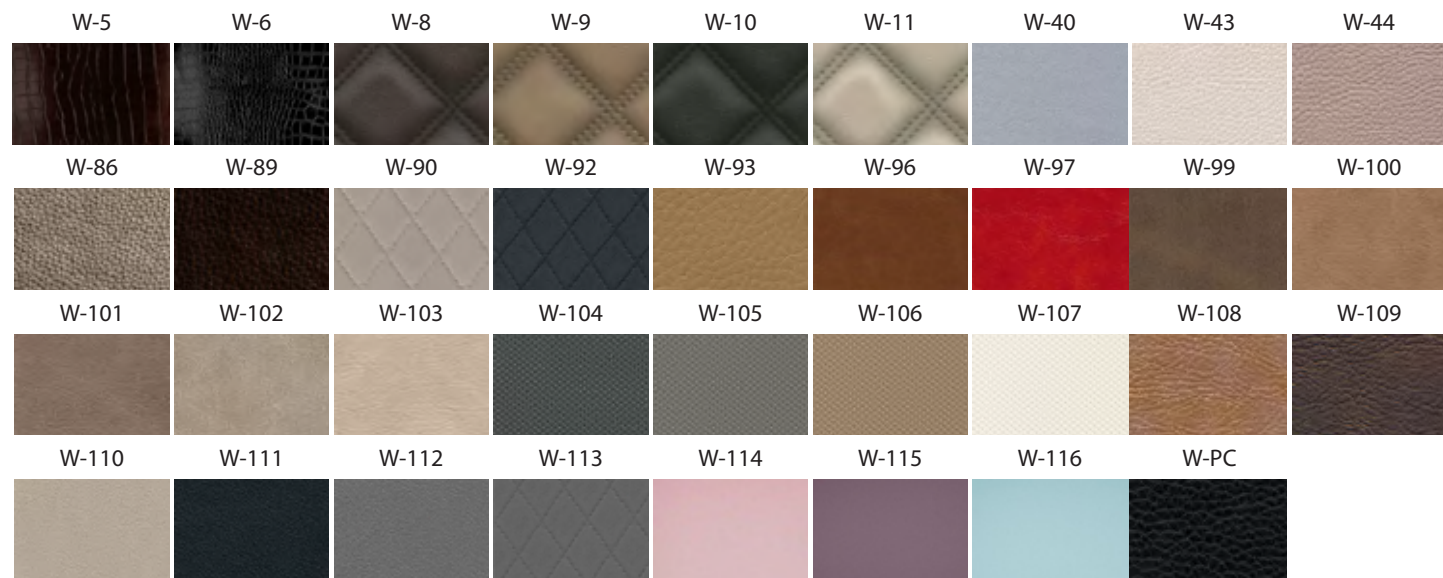

Vzorníky

KOŽENKY AYALA

KATEGORIE P

KATEGORIE W

POVRCHY LAMIN

MATNÉ

LESKLÉ

LAKOVANÉ DŘEVO