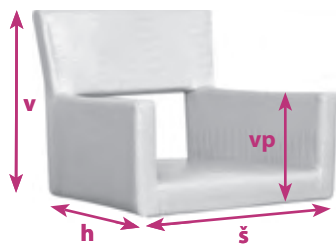

Kadeřnická křesla

v	44
h	50
š	47
vp	29

koženka	báze	Pneumatická chromovaný kříž	Hydraulická chromovaný kříž	Hydraulická disk / kvadrant
P		7 490 Kč	8 190 Kč	10 490 Kč
W		8 690 Kč	9 890 Kč	11 790 Kč

hliníkové područky

v	48
h	48
š	47
vp	27

koženka	báze	Pneumatická chromovaný kříž	Hydraulická chromovaný kříž	Hydraulická disk / kvadrant
P		5 890 Kč	6 590 Kč	8 790 Kč
W		7 290 Kč	8 090 Kč	10 190 Kč

kovová konstrukce a područky lakované v šedé barvě

v	43
h	58
š	64
vp	34

koženka	báze	Pneumatická chromovaný kříž	Hydraulická chromovaný kříž	Hydraulická disk / kvadrant
P		nedodává se	13 290 Kč	15 390 Kč
W		nedodává se	16 390 Kč	18 390 Kč

celočalouněné provedení

SOLINGEN
TONDEO

DŮVĚŘUJTE TRADIČNÍ ZNAČCE A JDĚTE S NÁMI **INOVATIVNÍ** CESTOU.

ZÁRUKA KVALITY

www.tondeo.cz

v	67
h	48
š	55
vp	42

koženka	báze	Pneumatická chromovaný kříž	Hydraulická chromovaný kříž	Hydraulická disk / kvadrant
P		nedodává se	nedodává se	22 790 Kč
W		nedodává se	nedodává se	25 890 Kč

korpus v bílé barvě

v	50
h	50
š	48
vp	33

koženka	báze	Pneumatická chromovaný kříž	Hydraulická chromovaný kříž	Hydraulická disk / kvadrant
P		7 990 Kč	8 990 Kč	11 090 Kč
W		9 990 Kč	10 790 Kč	12 890 Kč

chromová konstrukce s dřevěnými područkami dostupnými v 9 odstínech

ROYAL

v	60
h	43
š	58
vp	33

koženka	báze	Pneumatická chromovaný kříž	Hydraulická chromovaný kříž	Hydraulická disk / kvadrant
P		14 790 Kč	15 290 Kč	17 390 Kč
W		16 390 Kč	17 090 Kč	18 790 Kč

dřevěný rám k dispozici v 7 barevných odstínech s viditelnou strukturou dřeva

v	60
h	43
š	58
vp	33

koženka	báze	Pneumatická chromovaný kříž	Hydraulická chromovaný kříž	Hydraulická disk / kvadrant
P		16 590 Kč	20 390 Kč	22 290 Kč
W		18 090 Kč	20 790 Kč	22 690 Kč

dřevěný rám k dispozici ve 4 lakovaných odstínech - bílý, černý, zlatý, stříbrný