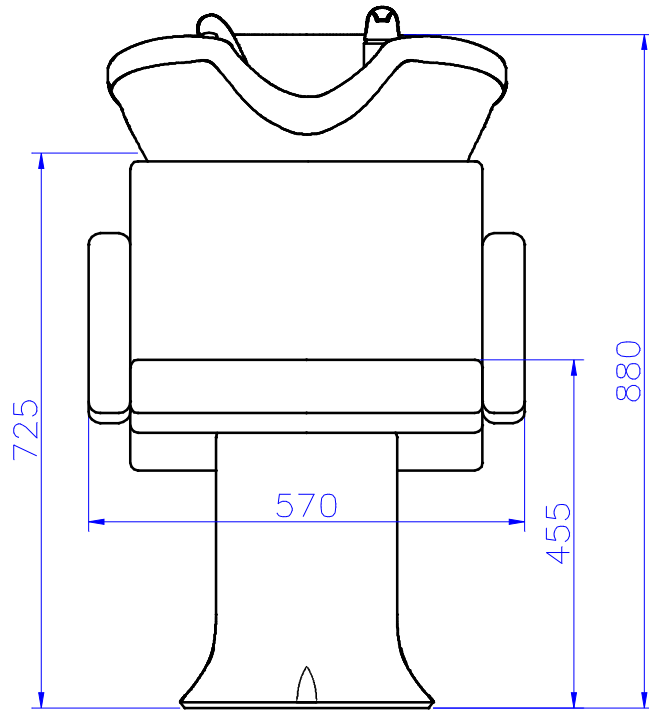

Front:

Tył:

zaślepka

Tył:
- widok z przyłączeniami

wąż od
słuchawki

rura
odprowadzające
wodę, \varnothing 40

wężyki przyłączeniowe
dł. ok 0,9m
(2 szt.)

~260

1:10	Myjnia LADY TINA			misa YOUNG
AYALA	Rysował	Michał Kempa	09.12.2014	Nr rys. 1/2
	Sprawdził			