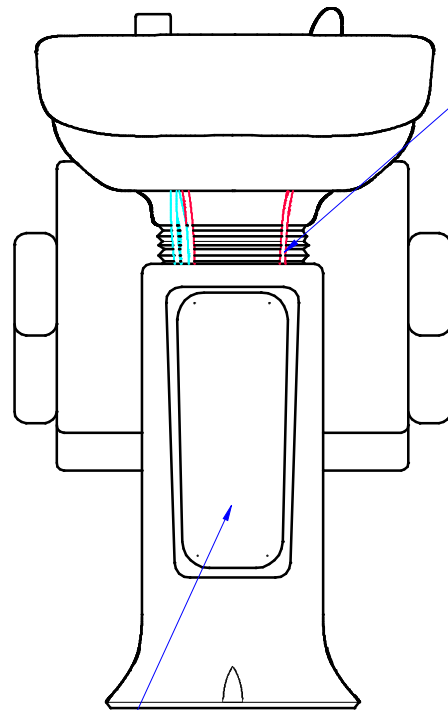

Front:

Tył:

zaślepka

Tył:
- widok z przyłączeniami

wąż od
słuchawki

rura
odprowadzające
wodę, \varnothing 40

wężyki przyłączeniowe
dł. ok 0,9m
(2 szt.)

~260

1:10	Myjnia LADY TINA			misa YOUNG
AYALA	Rysował	Michał Kempa	09.12.2014	Nr rys. 1/2
	Sprawdził			